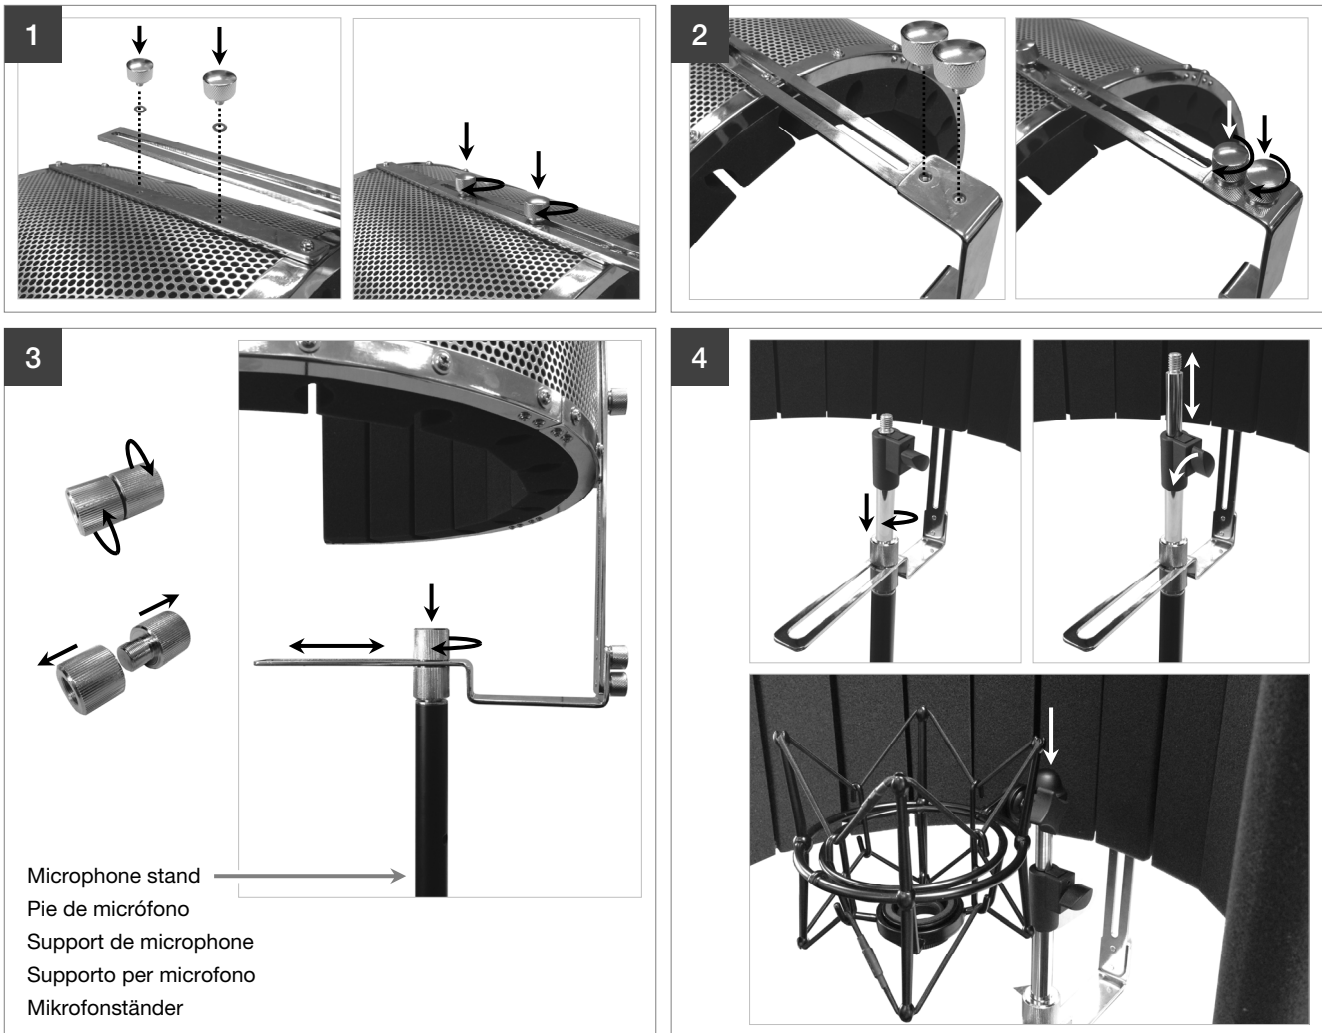

Sound Shield Live
Vocal Reflection Filter

User Guide

Guía del usuario

Guide d'utilisation

Guida per l'uso

Benutzerhandbuch

Box Contents / Contenido de la caja / Contenu de la boîte / Contenuti della confezione / Lieferumfang

Assembly / Armado / Démarrage / Montaggio / Montage

Technical Specifications
Especificaciones técnicas
Spécifications techniques
Specifiche tecniche
Technische Daten

Material	High-density acoustic foam; 1 curved metal panel
Dimensions (shield only; width x depth x height)	17.3" x 11.3" x 12.0" 440 x 288 x 305 mm
Weight	3.1 lbs 1.4 kg