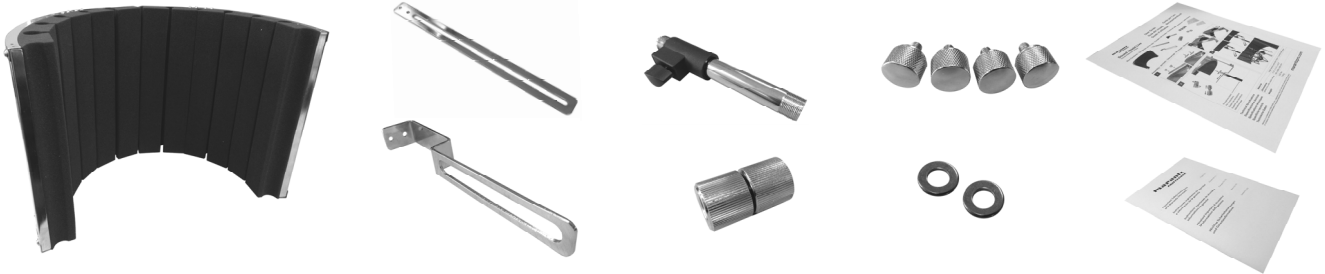

Sound Shield Live
Vocal Reflection Filter

User Guide

Guía del usuario

Guide d'utilisation

Guida per l'uso

Benutzerhandbuch

Box Contents / Contenido de la caja / Contenu de la boîte / Contenuti della confezione / Lieferumfang

Assembly / Armado / Démarrage / Montaggio / Montage

Technical Specifications
Especificaciones técnicas
Spécifications techniques
Specifiche tecniche
Technische Daten

Material	High-density acoustic foam; 1 curved metal panel
Dimensions (shield only; width x depth x height)	17.3" x 11.3" x 12.0" 440 x 288 x 305 mm
Weight	3.1 lbs 1.4 kg